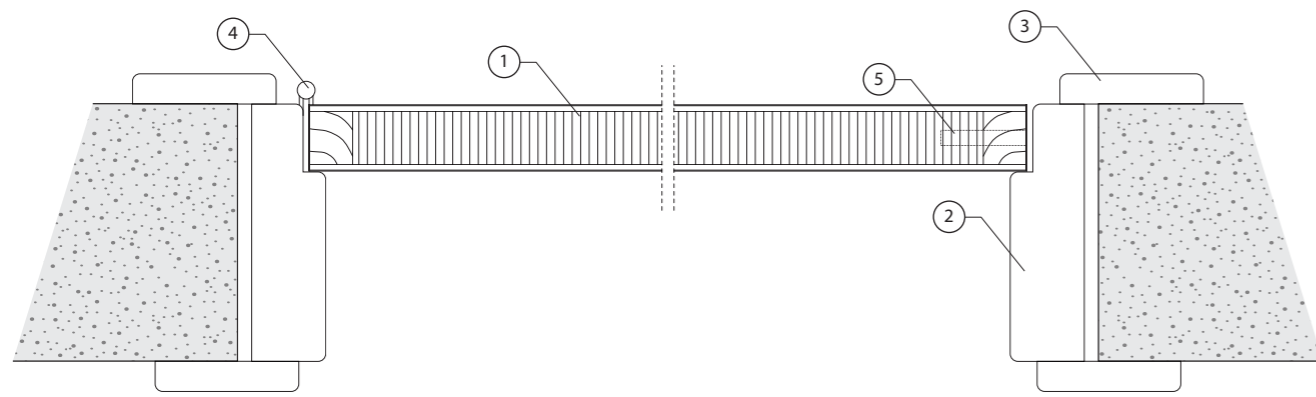

vicaima 
UNEXPECTED HARMONY

BLOCK UN PRODUCTO TERMINADO

COUPE HORIZONTAL

Leyenda : 1- Puerta, 2 - Marco, 3 - Jambas, 4 - Bisagras, 5 - Cerradura

- Puerta de canto chapado y espesor 35/40/44mm
- Marco con 70x30mm
- Jamba con 70x10mm
- Bisagras y cerradura

Opciones: Disponible en kit sin herrajes

KIT VICEVERSA UNA SOLUCIÓN LISTA A INSTALAR

COUPE HORIZONTAL

Leyenda : 1- Puerta, 2 - Marco, 3 - Jambas, 4 - Bisagras

- Puerta de canto oculto con espesor de 29mm
- Marco con 70x22mm
- Jamba interior 50x16mm y exterior 30x8mm
- Perfil de goma
- Bisagras pivot (reversible, derecha o izquierda)