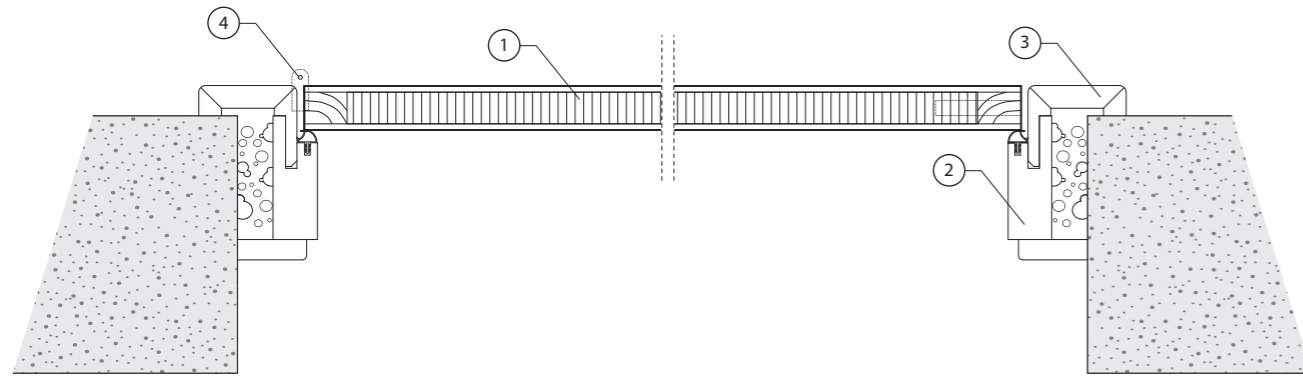

vicaima 
UNEXPECTED HARMONY

BLOCK UN PRODUCTO TERMINADO

COUPE HORIZONTAL

Leyenda : 1- Puerta, 2 - Marco, 3 - Jambas, 4 - Bisagras, 5 - Cerradura

- Puerta de canto chapado y espesor 35/40/44mm
- Marco con 70x30mm
- Jamba con 70x10mm
- Bisagras y cerradura

Opciones: Disponible en kit sin herrajes

KIT VICEVERSA UNA SOLUCIÓN LISTA A INSTALAR

COUPE HORIZONTAL

Leyenda : 1- Puerta, 2 - Marco, 3 - Jambas, 4 - Bisagras

- Puerta de canto oculto con espesor de 29mm
- Marco con 70x22mm
- Jamba interior 50x16mm y exterior 30x8mm
- Perfil de goma
- Bisagras pivot (reversible, derecha o izquierda)